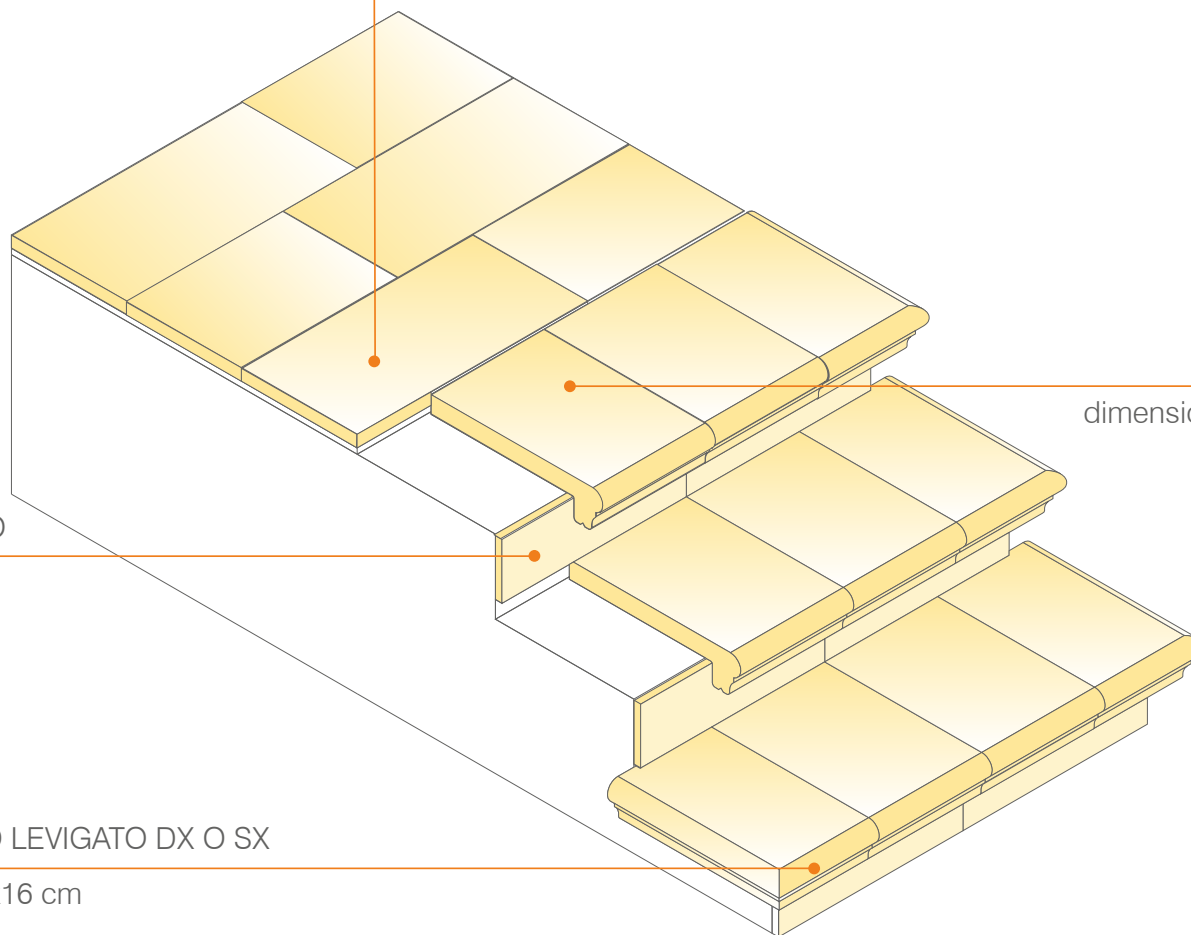

TAVELLA LEVIGATA PER PIANEROTTOLI

dimensioni 19X49 spess. 1,4 cm

COPRISCALINO LEVIGATO

dimensioni di appoggio 31x24,5 cm

FRONTINO PER ALZATA LEVIGATO

dimensioni 49x1,4 H 13 cm

TESTAPER COPRISCALINO LEVIGATO DX O SX

dimensioni di appoggio 31x16 cm