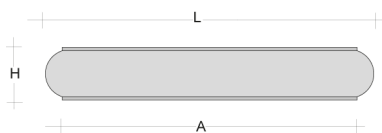

Capitello Mod. DT8

Articolo	Dim. Colonna	Dimensioni cm			Colore
CAPDT8-25	25	A 28x28	L 33x33	H 8	Bianco, giallo
CAPDT8-30	30	A 33x33	L 38x38	H 8	Bianco, giallo
CAPDT8-35	35	A 38x38	L 43x43	H 8	Bianco, giallo
CAPDT8-40	40	A 43x43	L 48x48	H 8	Bianco, giallo

N.B.: Ottenuto da due elementi pieni, viene fornito già assemblato e stuccato.

Le dimensioni degli elementi si possono personalizzare rispetto a quelle massime riportate nella presente scheda.

Capitello Mod. L8

Articolo	Dim. Colonna	Dimensioni cm			Colore
CAPL8-25	25	A 31x31	L 33x33	H 8	Bianco, giallo
CAPL8-30	30	A 36x36	L 38x38	H 8	Bianco, giallo
CAPL8-35	35	A 41x41	L 43x43	H 8	Bianco, giallo
CAPL8-40	40	A 46x46	L 48x48	H 8	Bianco, giallo

N.B.: Ottenuto da due elementi pieni, viene fornito già assemblato e stuccato.

Le dimensioni degli elementi si possono personalizzare rispetto a quelle massime riportate nella presente scheda.

Capitello Mod. T8