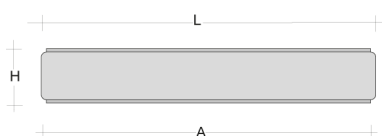

Capitello Mod. DT8

Articolo	Dim. Colonna	Dimensioni cm			Colore
CAPDT8-25	25	A 28x28	L 33x33	H 8	Bianco, giallo
CAPDT8-30	30	A 33x33	L 38x38	H 8	Bianco, giallo
CAPDT8-35	35	A 38x38	L 43x43	H 8	Bianco, giallo
CAPDT8-40	40	A 43x43	L 48x48	H 8	Bianco, giallo

N.B.: Ottenuto da due elementi pieni, viene fornito già assemblato e stuccato.

Le dimensioni degli elementi si possono personalizzare rispetto a quelle massime riportate nella presente scheda.

Capitello Mod. L8