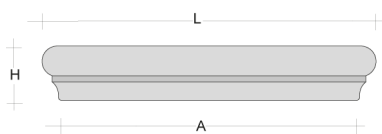

Capitello Mod. DT8

Articolo	Dim. Colonna	Dimensioni cm			Colore
CAPDT8-25	25	A 28x28	L 33x33	H 8	Bianco, giallo
CAPDT8-30	30	A 33x33	L 38x38	H 8	Bianco, giallo
CAPDT8-35	35	A 38x38	L 43x43	H 8	Bianco, giallo
CAPDT8-40	40	A 43x43	L 48x48	H 8	Bianco, giallo

N.B.: Ottenuto da due elementi pieni, viene fornito già assemblato e stuccato.

Le dimensioni degli elementi si possono personalizzare rispetto a quelle massime riportate nella presente scheda.

Capitello Mod. L8

Articolo	Dim. Colonna	Dimensioni cm			Colore
CAPL8-25	25	A 31x31	L 33x33	H 8	Bianco, giallo
CAPL8-30	30	A 36x36	L 38x38	H 8	Bianco, giallo
CAPL8-35	35	A 41x41	L 43x43	H 8	Bianco, giallo
CAPL8-40	40	A 46x46	L 48x48	H 8	Bianco, giallo

N.B.: Ottenuto da due elementi pieni, viene fornito già assemblato e stuccato.

Le dimensioni degli elementi si possono personalizzare rispetto a quelle massime riportate nella presente scheda.

Capitello Mod. T8