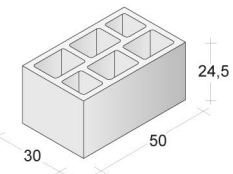

BI 30 Liscio

CE UNI EN 771-3

Peso kg/pz	Pezzi m²	Pacco q.li	Pacco m²	Colore
37	8	11	3,75	Bianco
37	8	11	3,75	Grigio
37	8	11	3,75	Giallo, Albicocca, Rosso M.