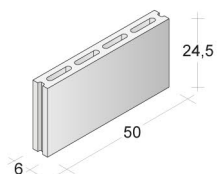

BI 6 Liscio

CE UNI EN 771-3

Peso kg/pz	Pezzi m²	Pacco q.li	Pacco m²	Colore
11	8	17	18,75	Bianco
11	8	17	18,75	Grigio
11	8	17	18,75	Giallo, Albicocca, Rosso M.