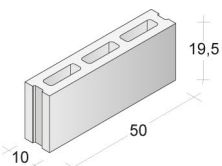

BI 10 Liscio H 20

CE UNI EN 771-3

| Peso kg/pz | Pezzi m ² | Pacco q.li | Pacco m ² | Colore |
|------------|----------------------|------------|----------------------|-----------------------------|
| 15 | 10 | 15 | 10 | Bianco |
| 15 | 10 | 15 | 10 | Grigio |
| 15 | 10 | 15 | 10 | Giallo, Albicocca, Rosso M. |

BI 12 Liscio H 20

CE UNI EN 771-3

| Peso kg/pz | Pezzi m ² | Pacco q.li | Pacco m ² | Colore |
|------------|----------------------|------------|----------------------|-----------------------------|
| 15 | 10 | 12 | 8 | Bianco |
| 15 | 10 | 12 | 8 | Grigio |
| 15 | 10 | 12 | 8 | Giallo, Albicocca, Rosso M. |