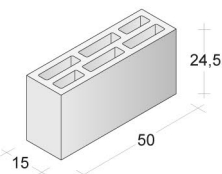

BI 15 Liscio

CE UNI EN 771-3

Peso kg/pz	Pezzi m²	Pacco q.li	Pacco m²	Colore
23	8	14	7,5	Bianco
23	8	14	7,5	Grigio
23	8	14	7,5	Giallo, Albicocca, Rosso M.