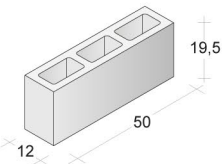

BI 10 Liscio H 20

CE UNI EN 771-3

| Peso kg/pz | Pezzi m ² | Pacco q.li | Pacco m ² | Colore |
|------------|----------------------|------------|----------------------|-----------------------------|
| 15 | 10 | 15 | 10 | Bianco |
| 15 | 10 | 15 | 10 | Grigio |
| 15 | 10 | 15 | 10 | Giallo, Albicocca, Rosso M. |

BI 12 Liscio H 20

CE UNI EN 771-3

| Peso kg/pz | Pezzi m ² | Pacco q.li | Pacco m ² | Colore |
|------------|----------------------|------------|----------------------|-----------------------------|
| 15 | 10 | 12 | 8 | Bianco |
| 15 | 10 | 12 | 8 | Grigio |
| 15 | 10 | 12 | 8 | Giallo, Albicocca, Rosso M. |