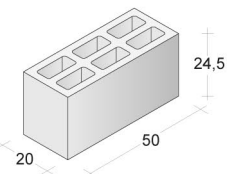

BI 20 Liscio

CE UNI EN 771-3

Peso kg/pz	Pezzi m²	Pacco q.li	Pacco m²	Colore
30	8	15	6,25	Bianco
30	8	15	6,25	Grigio
30	8	15	6,25	Giallo, Albicocca, Rosso M.