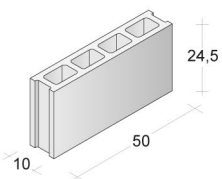

BI 10 Liscio

CE UNI EN 771-3

Peso kg/pz	Pezzi m²	Pacco q.li	Pacco m²	Colore
16	8	16,5	12,5	Bianco
16	8	16,5	12,5	Grigio
16	8	16,5	12,5	Giallo, Albicocca, Rosso M.