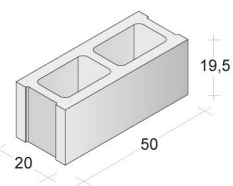

BI 20 Liscio H 20

CE UNI EN 771-3

Peso kg/pz	Pezzi m²	Pacco q.li	Pacco m²	Colore
24	10	12	5	Bianco
24	10	12	5	Grigio
24	10	12	5	Giallo, Albicocca, Rosso M.