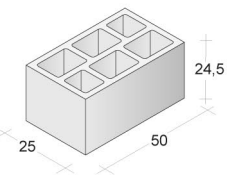

BI 25 Liscio

CE UNI EN 771-3

Peso kg/pz	Pezzi m²	Pacco q.li	Pacco m²	Colore
33	8	13	5	Bianco
33	8	13	5	Grigio
33	8	13	5	Giallo, Albicocca, Rosso M.