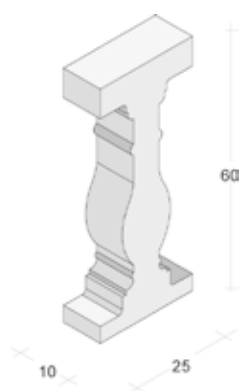

Balaustra JONICA

Peso kg/pz	Pezzi ml	Pacco q.li	Pacco ml	Colore
16	4	10	16	Bianco
16	4	10	16	Giallo

Finitura: vibrocompressa

Art.: RECJONICA_