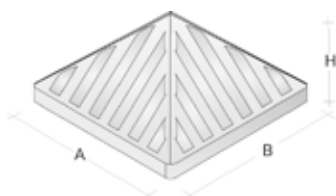

Peso kg/pz	Pezzi ml	Pacco q.li	Pacco pz	Colore
15	-	-	-	Bianco
15	-	-	-	Giallo

Finitura: vibrocompressa

Art.: CAP25_

Capitello a Punta

Articolo	Dimensioni esterne cm			Colore
CAP30B	A 28,5	B 28,5	H 11	Bianco
CAP30GI	A 28,5	B 28,5	H 11	Giallo
CAP40B	A 40	B 40	H 16	Bianco
CAP40GI	A 40	B 40	H 16	Giallo