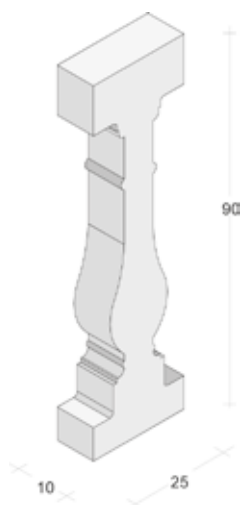

Balaustra ADRIATICA

Peso kg/pz	Pezzi ml	Pacco q.li	Pacco ml	Colore
27	4	9	8	Bianco
27	4	9	8	Giallo

Finitura: vibrocompressa

Art.: RECADRIATICA_

Balaustra JONICA

Peso kg/pz	Pezzi ml	Pacco q.li	Pacco ml	Colore
16	4	10	16	Bianco
16	4	10	16	Giallo

Finitura: vibrocompressa

Art.: RECJONICA_

Recinzione a Nido d'Ape

Peso kg/pz	Pezzi m ²	Pacco q.li	Pacco m ²	Colore
31	4	12,5	10	Bianco
31	4	12,5	10	Giallo

Finitura: vibrocompressa

Art.: RECNA_

Recinzione a Fungo

Peso kg/pz	Pezzi ml	Pacco q.li	Pacco pz	Colore
15	-	-	-	Bianco
15	-	-	-	Giallo

Finitura: vibrocompressa

Art.: CAP25_

Capitello a Punta

Articolo	Dimensioni esterne cm			Colore
CAP30B	A 28,5	B 28,5	H 11	Bianco
CAP30GI	A 28,5	B 28,5	H 11	Giallo
CAP40B	A 40	B 40	H 16	Bianco
CAP40GI	A 40	B 40	H 16	Giallo