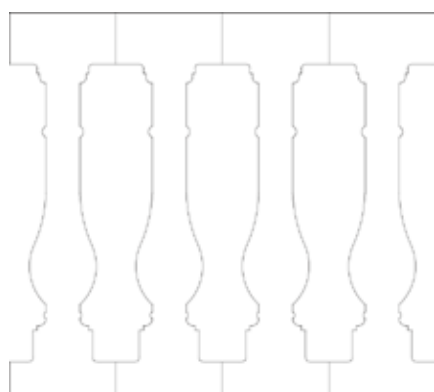

Balaustra ADRIATICA

Peso kg/pz	Pezzi ml	Pacco q.li	Pacco ml	Colore
27	4	9	8	Bianco
27	4	9	8	Giallo

Finitura: vibrocompressa

Art.: RECADRIATICA_

Balaustra JONICA

Peso kg/pz	Pezzi ml	Pacco q.li	Pacco ml	Colore
16	4	10	16	Bianco
16	4	10	16	Giallo

Finitura: vibrocompressa

Art.: RECJONICA_

Recinzione a Nido d'Ape

Peso kg/pz	Pezzi m ²	Pacco q.li	Pacco m ²	Colore
31	4	12,5	10	Bianco
31	4	12,5	10	Giallo

Finitura: vibrocompressa

Art.: RECNA_

Recinzione a Fungo

Peso kg/pz	Pezzi m ²	Pacco q.li	Pacco m ²	Colore
10	12	13	11	Bianco
10	12	13	11	Giallo

Finitura: vibrocompressa

Art.: RECF_

Recinzione a Goccia

Peso kg/pz	Pezzi m ²	Pacco q.li	Pacco m ²	Colore
10	12,5	11,5	8,8	Bianco
10	12,5	11,5	8,8	Giallo