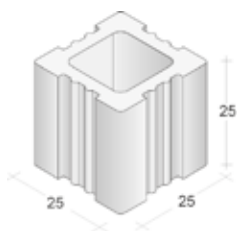

Peso kg/pz	Pezzi ml	Pacco q.li	Pacco pz	Colore
15,5	4	12	80	Bianco
15,5	4	12	80	Giallo

Finitura: vibrocompressa

Art.: PIL_