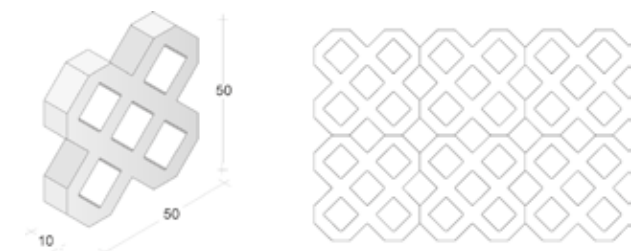

Balaustra ADRIATICA

Peso kg/pz	Pezzi ml	Pacco q.li	Pacco ml	Colore
27	4	9	8	Bianco
27	4	9	8	Giallo

Finitura: vibrocompressa

Art.: RECADRIATICA_

Balaustra JONICA

Peso kg/pz	Pezzi ml	Pacco q.li	Pacco ml	Colore
16	4	10	16	Bianco
16	4	10	16	Giallo

Finitura: vibrocompressa

Art.: RECJONICA_

Recinzione a Nido d'Ape

Peso kg/pz	Pezzi m ²	Pacco q.li	Pacco m ²	Colore
31	4	12,5	10	Bianco
31	4	12,5	10	Giallo

Finitura: vibrocompressa

Art.: RECNA_

Recinzione a Fungo