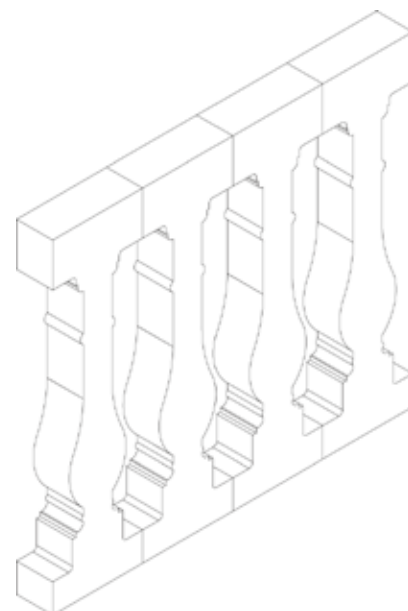

Balaustra ADRIATICA

Peso kg/pz	Pezzi ml	Pacco q.li	Pacco ml	Colore
27	4	9	8	Bianco
27	4	9	8	Giallo

Finitura: vibrocompressa

Art.: RECADRIATICA_

Balaustra JONICA

Peso kg/pz	Pezzi ml	Pacco q.li	Pacco ml	Colore
16	4	10	16	Bianco
16	4	10	16	Giallo

Finitura: vibrocompressa

Art.: RECJONICA_

Recinzione a Nido d'Ape

Peso kg/pz	Pezzi m ²	Pacco q.li	Pacco m ²	Colore
31	4	12,5	10	Bianco
31	4	12,5	10	Giallo

Finitura: vibrocompressa

Art.: RECNA_

Recinzione a Fungo

Peso kg/pz	Pezzi m ²	Pacco q.li	Pacco m ²	Colore
10	12	13	11	Bianco
10	12	13	11	Giallo

Finitura: vibrocompressa

Art.: RECF_

Recinzione a Goccia

Peso kg/pz	Pezzi m ²	Pacco q.li	Pacco m ²	Colore
10	12,5	11,5	8,8	Bianco
10	12,5	11,5	8,8	Giallo