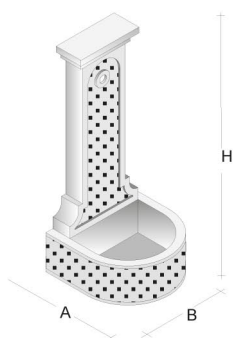

ACCESSORI: Occhiello per aggancio catena

Sfera

Peso kg/pz	Pacco pz	Colore
60	6	Liscio grigio cemento

ACCESSORI: Occhiello per aggancio catena

FONTANINE

Fontana Rossella

Peso kg/pz	Dimensioni cm			Colore
110	A 45	B 48	H 112	Liscia bianca
110	A 45	B 48	H 112	Liscia colorata

ACCESSORI: Rubinetto

Fontanella

Peso kg/pz	Dimensioni cm			Colore
140	A 62	B 38	H 115	Liscia bianca/colorata
140	A 62	B 38	H 115	Sabbiata bianca/colorata
140	A 62	B 38	H 115	Finto travertino

ACCESSORI: Rubinetto

Fontanina

Peso kg/pz	Dimensioni cm			Colore
55	A 45	B 35	H 100	Liscia bianca/colorata
55	A 45	B 35	H 100	Sabbiata bianca/colorata
55	A 45	B 35	H 100	Finto travertino

ACCESSORI: Rubinetto, griglia