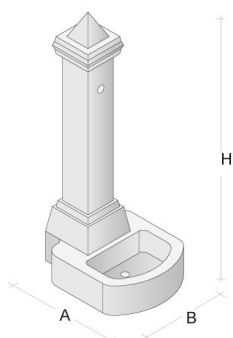

ACCESSORI: Occhiello per aggancio catena

Sfera

Peso kg/pz	Pacco pz	Colore
60	6	Liscio grigio cemento

ACCESSORI: Occhiello per aggancio catena

FONTANINE

Fontana Rossella

Peso kg/pz	Dimensioni cm			Colore
110	A 45	B 48	H 112	Liscia bianca
110	A 45	B 48	H 112	Liscia colorata

ACCESSORI: Rubinetto

Fontanella

Peso kg/pz	Dimensioni cm			Colore
140	A 62	B 38	H 115	Liscia bianca/colorata
140	A 62	B 38	H 115	Sabbiata bianca/colorata
140	A 62	B 38	H 115	Finto travertino

ACCESSORI: Rubinetto

Fontanina

Peso kg/pz	Dimensioni cm			Colore
55	A 45	B 35	H 100	Liscia bianca/colorata
55	A 45	B 35	H 100	Sabbiata bianca/colorata
55	A 45	B 35	H 100	Finto travertino

ACCESSORI: Rubinetto, griglia