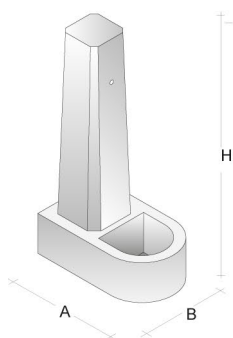

ACCESSORI: Occhiello per aggancio catena

Sfera

Peso kg/pz	Pacco pz	Colore
60	6	Liscio grigio cemento

ACCESSORI: Occhiello per aggancio catena

FONTANINE

Fontana Rossella

Peso kg/pz	Dimensioni cm			Colore
110	A 45	B 48	H 112	Liscia bianca
110	A 45	B 48	H 112	Liscia colorata

ACCESSORI: Rubinetto

Fontanella

Peso kg/pz	Dimensioni cm			Colore
140	A 62	B 38	H 115	Liscia bianca/colorata
140	A 62	B 38	H 115	Sabbiata bianca/colorata
140	A 62	B 38	H 115	Finto travertino

ACCESSORI: Rubinetto

Fontanina

Peso kg/pz	Dimensioni cm			Colore
55	A 45	B 35	H 100	Liscia bianca/colorata
55	A 45	B 35	H 100	Sabbiata bianca/colorata
55	A 45	B 35	H 100	Finto travertino

ACCESSORI: Rubinetto, griglia