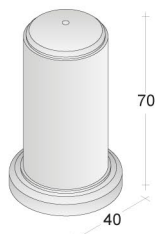

Dissuasore 45

Peso kg/pz	Pacco pz	Colore
90	6	Liscio grigio cemento
90	6	Sabbiato grigio
90	6	Granigliato bianco
90	6	Finto travertino

ACCESSORI: Occhiello per aggancio catena

Dissuasore 70

Peso kg/pz	Pacco pz	Colore
120	6	Liscio grigio cemento
120	6	Sabbiato grigio
120	6	Granigliato bianco
120	6	Finto travertino

ACCESSORI: Occhiello per aggancio catena

Sfera

Peso kg/pz	Pacco pz	Colore
60	6	Liscio grigio cemento

ACCESSORI: Occhiello per aggancio catena

FONTANINE

Fontana Rossella

Peso kg/pz	Dimensioni cm			Colore
110	A 45	B 48	H 112	Liscia bianca
110	A 45	B 48	H 112	Liscia colorata

ACCESSORI: Rubinetto

Fontanella

Peso kg/pz	Dimensioni cm			Colore
140	A 62	B 38	H 115	Liscia bianca/colorata
140	A 62	B 38	H 115	Sabbiata bianca/colorata
140	A 62	B 38	H 115	Finto travertino

ACCESSORI: Rubinetto

Fontanina

Peso kg/pz	Dimensioni cm			Colore
55	A 45	B 35	H 100	Liscia bianca/colorata
55	A 45	B 35	H 100	Sabbiata bianca/colorata
55	A 45	B 35	H 100	Finto travertino

ACCESSORI: Rubinetto, griglia