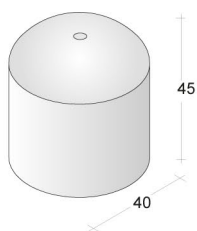

Dissuasore 45

Peso kg/pz	Pacco pz	Colore
90	6	Liscio grigio cemento
90	6	Sabbiato grigio
90	6	Granigliato bianco
90	6	Finto travertino

ACCESSORI: Occhiello per aggancio catena

Dissuasore 70

Peso kg/pz	Pacco pz	Colore
120	6	Liscio grigio cemento
120	6	Sabbiato grigio
120	6	Granigliato bianco
120	6	Finto travertino

ACCESSORI: Occhiello per aggancio catena

Sfera

Peso kg/pz	Pacco pz	Colore
60	6	Liscio grigio cemento

ACCESSORI: Occhiello per aggancio catena

FONTANINE

Fontana Rossella

Peso kg/pz	Dimensioni cm			Colore
110	A 45	B 48	H 112	Liscia bianca
110	A 45	B 48	H 112	Liscia colorata

ACCESSORI: Rubinetto

Fontanella

Peso kg/pz	Dimensioni cm			Colore
140	A 62	B 38	H 115	Liscia bianca/colorata
140	A 62	B 38	H 115	Sabbiata bianca/colorata
140	A 62	B 38	H 115	Finto travertino

ACCESSORI: Rubinetto

Fontanina

Peso kg/pz	Dimensioni cm			Colore
55	A 45	B 35	H 100	Liscia bianca/colorata
55	A 45	B 35	H 100	Sabbiata bianca/colorata
55	A 45	B 35	H 100	Finto travertino

ACCESSORI: Rubinetto, griglia