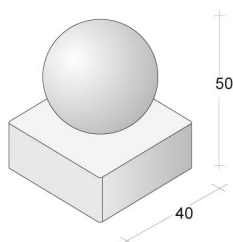

ACCESSORI: Occhiello per aggancio catena

Sfera

Peso kg/pz	Pacco pz	Colore
60	6	Liscio grigio cemento

ACCESSORI: Occhiello per aggancio catena

FONTANINE

Fontana Rossella

Peso kg/pz	Dimensioni cm			Colore
110	A 45	B 48	H 112	Liscia bianca
110	A 45	B 48	H 112	Liscia colorata

ACCESSORI: Rubinetto

Fontanella

Peso kg/pz	Dimensioni cm			Colore
140	A 62	B 38	H 115	Liscia bianca/colorata
140	A 62	B 38	H 115	Sabbiata bianca/colorata
140	A 62	B 38	H 115	Finto travertino

ACCESSORI: Rubinetto

Fontanina

Peso kg/pz	Dimensioni cm			Colore
55	A 45	B 35	H 100	Liscia bianca/colorata
55	A 45	B 35	H 100	Sabbiata bianca/colorata
55	A 45	B 35	H 100	Finto travertino

ACCESSORI: Rubinetto, griglia